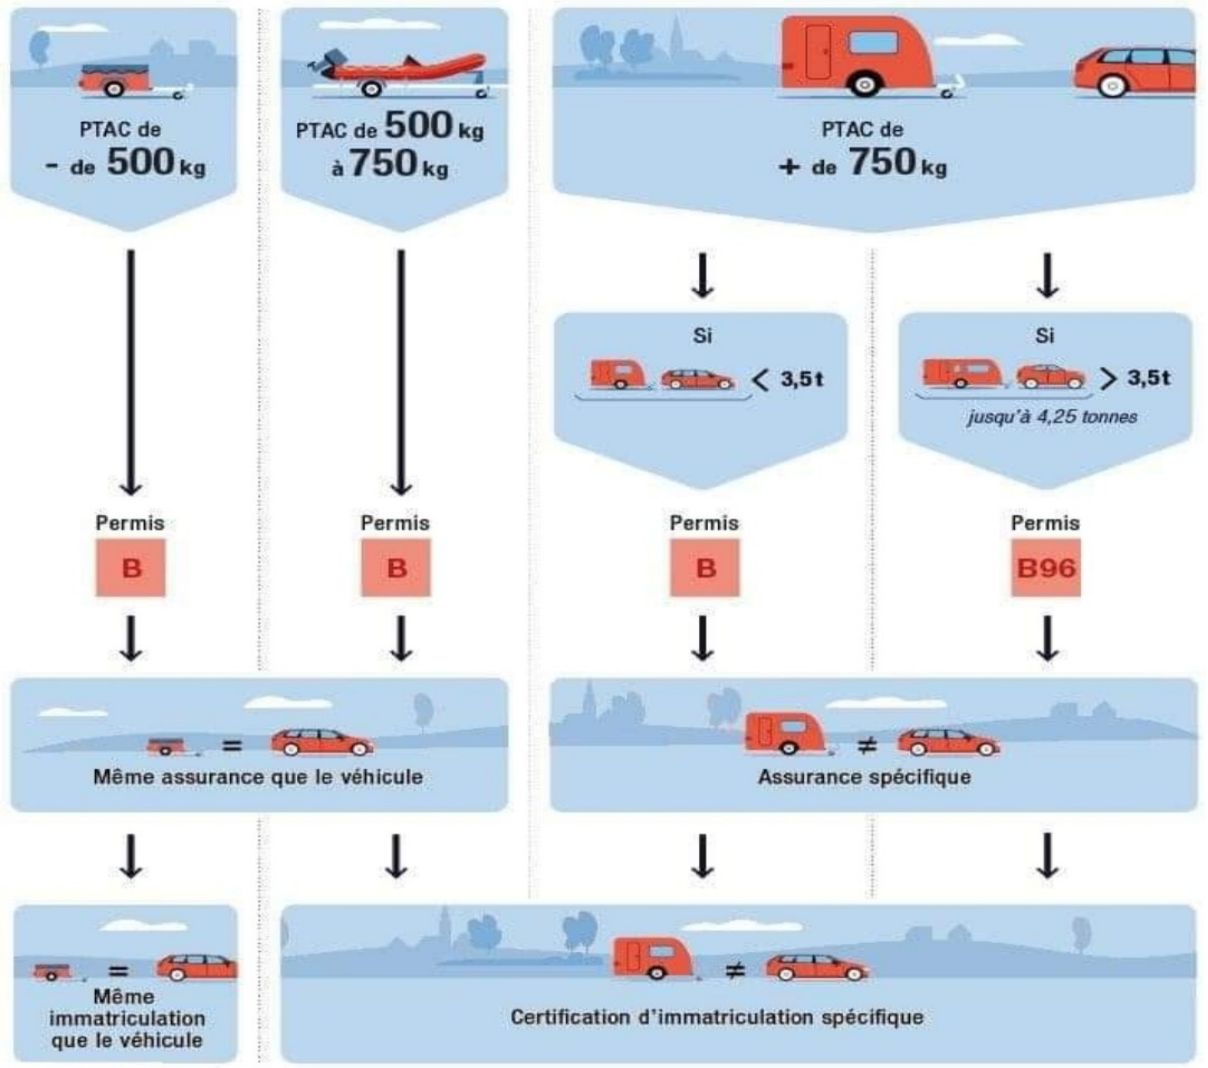

Les gendarmes de la Communauté de Brigade de Bouilly informent

Réglementation permis de conduire selon ce que l'on tracte derrière son véhicule

Contacts utiles

Gendarmerie de Bouilly : 03.25.40.20.04.
cob.bouilly@gendarmerie.interieur.gouv.fr